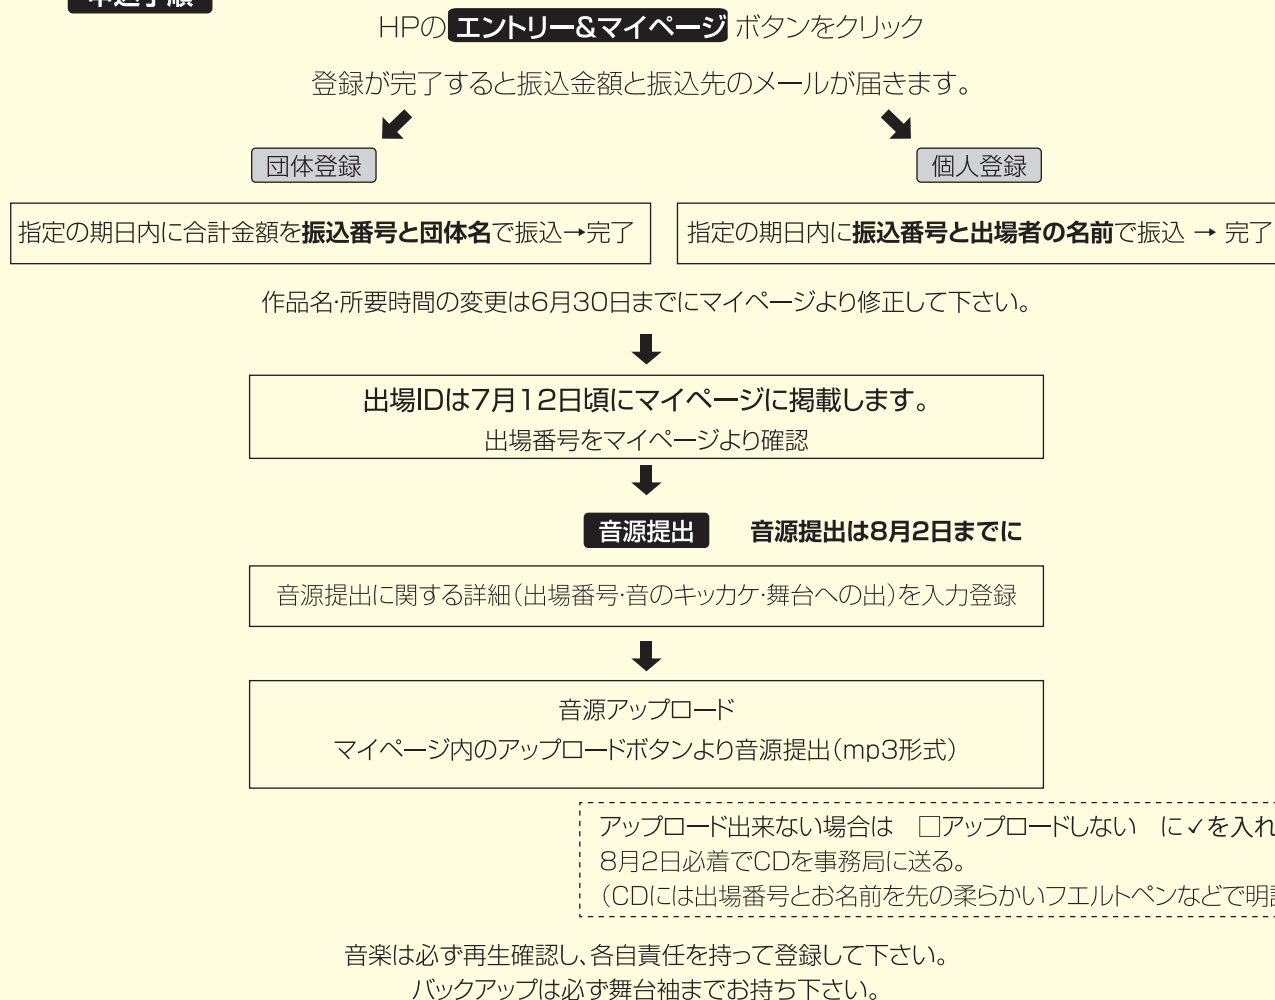

応募期間

4月7日(月)～6月30日(月) *定員になり次第締切ります。

- ◆インターネットによるお申込みとなります。ホームページ内「エントリー&マイページ」よりお申し込み下さい。
  - ◇団体登録とは…各所属団体で代表が複数名申し込む場合。追加登録可能
  - ◇個人登録とは…個人単独で申し込む場合
- *HPに掲載の下書き用紙をご活用下さい。
- ・お申込みにはメールアドレスが必要です。
- ・参加料のお支払い方法は申込みが完了後、自動的にご登録のメールアドレスに送信されます。
- ・ご指定のアドレスにメールが届かない場合はコンクール事務局までご連絡下さい。
- ※マイページの確認・修正・音源提出などには登録時のパスワードが必要です。必ずお控え下さい。

申込手順

出場にあたってのご案内

出場にあたっての詳細案内などは7月12日頃までにマイページに掲載します。
また、7月下旬に所属団体あてに送付いたします。

チケット

当日券のみホール入口カウンターにて販売 ¥1,500-(全席自由・4歳からチケットが必要です。)

その他

- ・行政指導などにより、開催要項と開催内容が変更になる場合があります。予めご了承ください。
- ・参加料・受講料の払い戻しは主催者の責に帰すべき事由による場合を除き、理由の如何を問わずできません。